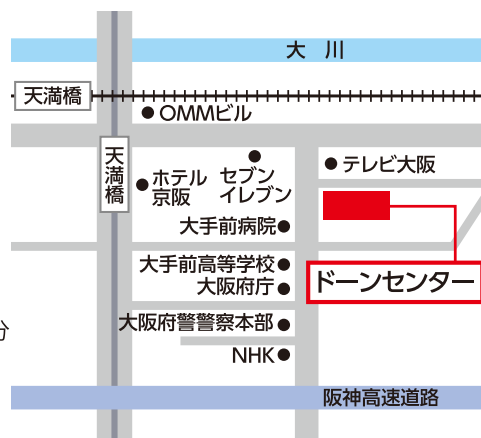

~高木美樹が極意と秘策を伝授~

- ① 最先端のナノ活用10パターン
- ② スタッフ育成のあれこれ ~軍隊と呼ばれて~
- ③ なぜ?スピードトリミングは進化し続けるのか?

講師 **高木 美樹**
TALL TREE. オーナー・グルーマー

日時 **2018年11月15日(木)**
13:00~17:00(12:30受付開始)

募集人数 **80名** 対象 **トリマー** 受講料 **4,500円**

ドーンセンター
5階 特別会議室

〒540-0008
大阪府中央区大手前1-3-49
ドーンセンター5F

- 京阪「天満橋」駅、Osaka Metro (旧大阪市営地下鉄) 谷町線「天満橋駅」1番出入口より徒歩7分
- JR東西線「大阪城北詰駅」2番出口より徒歩10分

受講特典

- ① 高木美樹推奨!
ナノベijingプロ販促・活用セット
(アプリケーション、POP等)
- ② TALL TREE. オリジナル
バンドナ&チョーカーセット
- ③ ナノベijingプロ サンプル